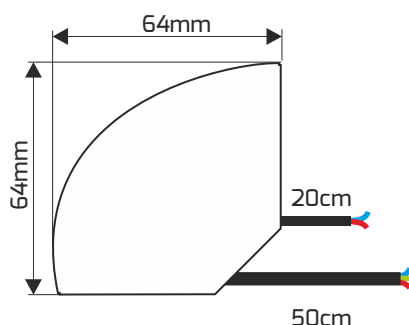

Indeks

Index / Artikelnummer

CORNER-ALU-1G1W-DE-1

Gniazdo Schuko
Schuko Socket / Schuko-Steckdose

Wyłącznik
Switch / Schalter

Indeks Index / Artikelnummer	Gniazdo 230V Socket 230V / Steckdose 230V	Kolor Color / Farbe	Wymiary Dimensions / Maße	Materiał Material / Material
CORNER-ALU-1G1W-DE-1	1 x Schuko, 1 x Wyłącznik 1 x Schuko, 1 x Switch / 1 x Schuko, 1 x Schalter	Aluminium Aluminum / Aluminium	152 x 64 x 64 mm	Tworzywo sztuczne Plastic / Kunststoff

Dane techniczne:

Technical data / Technische daten

Wejście
In
Eingang

Wyjście
Out
Ausgang

Design Light Sp. z o.o. ul. Grunwaldzka 2, 48-340 Głuchotazy, Poland
tel. +48 77 408 71 30, mail: bh@designlight.pl, web: www.designlight.pl