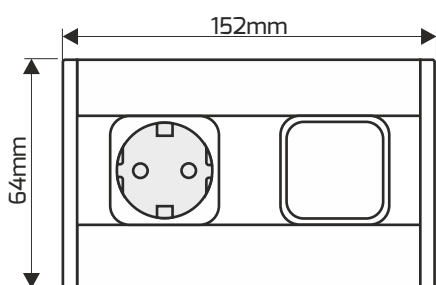

Indeks

Index / Artikelnummer

CORNER-ALU-1G1W-DE-1

Gniazdo Schuko
Schuko Socket / Schuko-Steckdose

Wyłącznik
Switch / Schalter

Indeks Index / Artikelnummer	Gniazdo 230V Socket 230V / Steckdose 230V	Kolor Color / Farbe	Wymiary Dimensions / Maße	Materiał Material / Material
CORNER-ALU-1G1W-DE-1	1 x Schuko, 1 x Wyłącznik 1 x Schuko, 1 x Switch / 1 x Schuko, 1 x Schalter	Aluminium Aluminum / Aluminium	152 x 64 x 64 mm	Tworzywo sztuczne Plastic / Kunststoff

Dane techniczne:

Technical data / Technische daten

Wejście
In
Eingang

Wyjście
Out
Ausgang

Design Light Sp. z o.o. ul. Grunwaldzka 2, 48-340 Głuchotazy, Poland
tel. +48 77 408 71 30, mail: bh@designlight.pl, web: www.designlight.pl