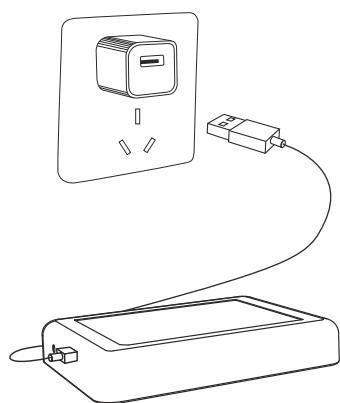

KARTA KATALOGOWA

CATALOGUE CARD / DATENBLATT

Sterownik / Router WiFi LED

Driver / router Wi-Fi LED / Controller / Router Wi-Fi LED

Indeks

Index / Artikelnummer:

STER-RGB-WIFI-01

Kolor Color Farbe	Wymiary Dimensions Größe	Material Material Material
Biały White Weiß	66 x 90,5 x 15 mm	Plastic Plastic Plastic