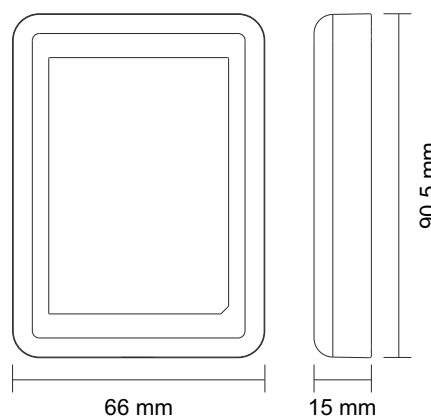

KARTA KATALOGOWA

CATALOGUE CARD / DATENBLATT

Sterownik / Router WiFi LED

Driver / router Wi-Fi LED / Controller / Router Wi-Fi LED

Indeks

Index / Artikelnummer:

STER-RGB-WIFI-01

Kolor Color Farbe	Wymiary Dimensions Größe	Material Material Material
Biały White Weiß	66 x 90,5 x 15 mm	Plastic Plastic Plastic