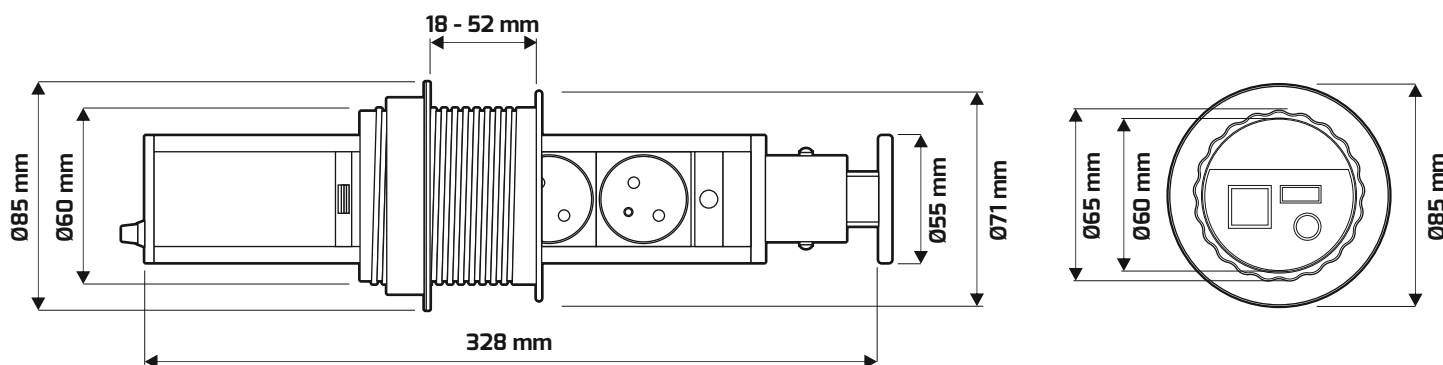

LIFTBOX-ALU-3DE-U-01

LIFTBOX-CZ-3DE-U-01

LIFTBOX-STD-3DE-U-01

LIFTBOX-ALU-3FR-U-01

LIFTBOX-CZ-3FR-U-01

LIFTBOX-STD-3FR-U-01

LIFTBOX-BI-3FR-U-01

Indeks Index / Artikelnummer	Gniazdo 230V Socket 230V / Steckdose 230V	Gniazdo USB USB socket / USB-Büchse	Wymiary Dimensions / Maße	Materiał Material / Material
LIFTBOX-(Color of the housing)-Gniazdo 230V, Socket 230V)-U-01 Gehäusefarbe Steckdose 230V	3 x SCHUKO (DE)	2 x 5V DC 2,1A	Ø85 mm x 328 mm	Tworzywo sztuczne Plastic / Kunststoff
LIFTBOX-(Color of the housing)-Gniazdo 230V, Socket 230V)-U-01 Gehäusefarbe Steckdose 230V	3 x FRENCH (FR)			