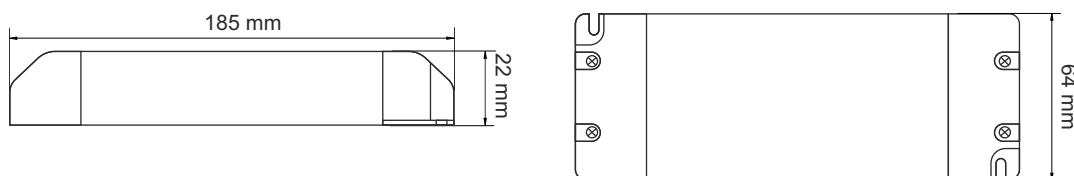

KARTA KATALOGOWA

CATALOG CARD / DATENBLATT

ZASILACZ LED 50W, BASIC 12V DC

LED POWER SUPPLY BASIC 12V DC 50W

LED-NETZTEIL BASIC 12V DC 50W

Indeks

Index / Artikelnummer:

TRA-BA-50W-01

Kolor Color Farbe	Wymiary Dimensions Maße	Materiał Material Material
Biały White Weiß	185 mm x 64 mm x 22 mm	Tworzywo sztuczne Plastic Kunststoff

Rysunek techniczny:

Technical drawing / Technische Zeichnung