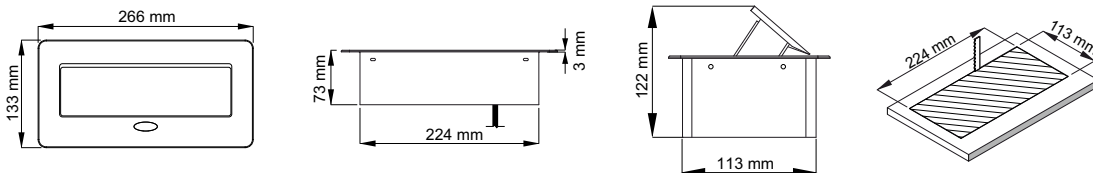

KARTA KATALOGOWA

CATALOG CARD / DATENBLATT

KOMBI BOX USB A + C - gniazdo meblowe

KOMBI BOX USB A + C - furniture multisocket

KOMBI BOX USB A + C - Möbelesteckdose

Indeks Index / Artikelnummer	Gniazdo 230V Socket 230V / Steckdose 230V	Gniazdo USB USB Socket / USB-Buchse	Kolor Color / Farbe	Przewód Cable / Kabel	Materiał Material / Material
KOMB-BI-2DE-UAC-3,0-03	2 x SCHUKO	1 x USB A 1 x USB C	Biały White Weiß	3 m	Aluminium Aluminium / Aluminium Tworzywo sztuczne Plastic / Kunststoff
KOMB-AL-2DE-UAC-3,0-03			Aluminium Aluminum Aluminium		
KOMB-CZ-2DE-UAC-3,0-03			Czarny Black Schwarz		
KOMB-BI-2DE-UAC-1,5-03			Biały White Weiß	1,5 m	
KOMB-AL-2DE-UAC-1,5-03			Aluminium Aluminum Aluminium		
KOMB-CZ-2DE-UAC-1,5-03			Czarny Black Schwarz		

Rysunek techniczny:

Technical drawing / Technische Zeichnung

***1USB A** : 5.0V ≡3.0A (15,0W MAX),
9.0V ≡2.2A (19,8W MAX),
12.0V ≡1.67A (20,0W MAX),

***2USB C** : 5.0V ≡3.0A (15,0W MAX),
9.0V ≡2.2A (19,8W MAX),
12.0V ≡1.67A (20,0W MAX),

USB A + USB C : Total 20W MAX

Dane techniczne:

Technical data / Technische daten