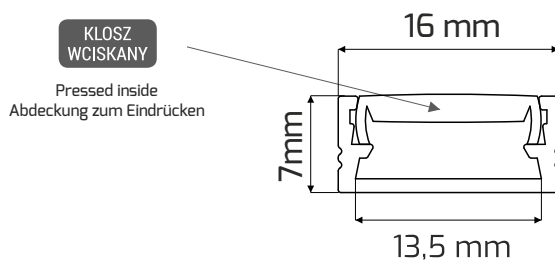

Biały

White
Weiß

Czarny

Black
Schwarz

Indeks Index / Artikelnummer	Kod EAN Code EAN / EAN-Code	Kolor Color / Farbe	Klosz Diffuser / Abdeckung	Długość profilu Profile length / Profillänge
PROF-LINEXL-OP-1M-W	5900652146130	ALUMINIUM ALUMINUM / ALUMINIUM	MLECZNY OPAL / OPAL	1 m
PROF-LINEXL-TR-1M-W	5900652147052	ALUMINIUM ALUMINUM / ALUMINIUM	TRANSPARENTNY TRANSPARENT / TRANSPARENT	1 m
PROF-LINEXL-OP-2M-W	5900652141067	ALUMINIUM ALUMINUM / ALUMINIUM	MLECZNY OPAL / OPAL	2 m
PROF-LINEXL-TR-2M-W	5900652146987	ALUMINIUM ALUMINUM / ALUMINIUM	TRANSPARENTNY TRANSPARENT / TRANSPARENT	2 m
PROF-LINEXL-OP-3M-W	5900652145652	ALUMINIUM ALUMINUM / ALUMINIUM	MLECZNY OPAL / OPAL	3 m
PROF-LINEXL-TR-3M-W	5908293402783	ALUMINIUM ALUMINUM / ALUMINIUM	TRANSPARENTNY TRANSPARENT / TRANSPARENT	3 m
PROF-LINEXL-OP-2M-B	5908293409843	BIAŁY WHITE / WEIß	MLECZNY OPAL / OPAL	2 m
PROF-LINEXL-TR-2M-B	5908293409881	BIAŁY WHITE / WEIß	TRANSPARENTNY TRANSPARENT / TRANSPARENT	2 m
PROF-LINEXL-OP-2M-C	5908293409836	CZARNY BLACK / SCHWARZ	MLECZNY OPAL / OPAL	2 m
PROF-LINEXL-TR-2M-C	5908293409874	CZARNY BLACK / SCHWARZ	TRANSPARENTNY TRANSPARENT / TRANSPARENT	2 m

Dodatkowe akcesoria

Additional accessories / Zusätzliches Zubehör

Zaślepka szara do LINE XL

Gray end cap for LINE XL
Graue Endkappe für LINE XL

Indeks

Index / Artikelnummer

OP2-ZASL-7X16-SZ

Zaślepka biała do LINE XL

White end cap for LINE XL
Weiß Endkappe für LINE XL

Indeks

Index / Artikelnummer

OP2-ZASL-7X16-BI

Zaślepka czarna do LINE XL

Black end cap for LINE XL
Schwarz Endkappe für LINE XL

Indeks

Index / Artikelnummer

OP2-ZASL-7X16-CZ

Uchwyt montażowy do LINE XL

Mounting bracket for LINE XL
Montagehalterung für LINE XL

Indeks

Index / Artikelnummer

OP2-UCH-LINEXL-01

Design Light Sp. z o.o., ul. Wrocławska 1B, 48-340 Głuchotazy, Poland
tel. +48 77 408 71 30, mail: bh@designlight.pl, web: www.designlight.pl
tel. +48 77 408 71 35, mail: export@designlight.eu, web: www.designlight.eu