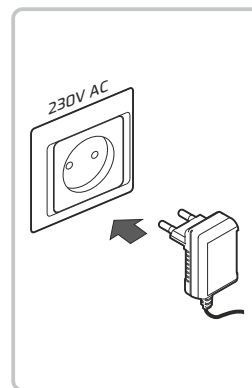

KARTA KATALOGOWA

CATALOGUE CARD / DATENBLATT

OVAL SKOS MASTER

OVAL SLANT WITH TOUCH SWITCH / OVAL SCHRÄG MIT BERÜHRUNGSSCHALTER

Indeks

Index / Artikelnummer

OVAL-2W-SD-SK-(
barwa światła
light color
Lichtfarbe)-1M

Kolor Color / Farbe	Wymiary Dimensions / Maße	Materiał Material / Material
Stal drapana / Brushed metal / Edelstahl gebürstet	Ø65 mm	Metal - Tworzywo sztuczne Metal - Plastic / Metall - Kunststoff

Parametry źródła światła: