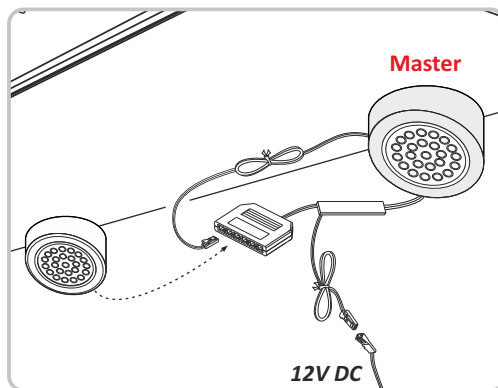

KARTA KATALOGOWA

CATALOGUE CARD / DATENBLATT

OVAL SKOS MASTER

OVAL SLANT WITH TOUCH SWITCH / OVAL SCHRÄG MIT BERÜHRUNGSSCHALTER

Indeks

Index / Artikelnummer

OVAL-2W-SD-SK-(
barwa światła
light color
Lichtfarbe)-1M

Kolor Color / Farbe	Wymiary Dimensions / Maße	Materiał Material / Material
Stal drapana / Brushed metal / Edelstahl gebürstet	Ø65 mm	Metal - Tworzywo sztuczne Metal - Plastic / Metall - Kunststoff

Parametry źródła światła: