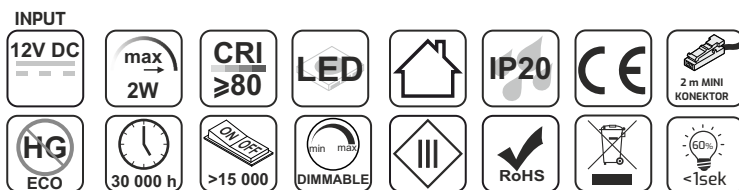

Parametry źródła światła:

Light source parameters / Parameter der Lichtquelle

Produkt wyposażony
Containing product
Umgebendes Produkt

Barwa światła:
Light color / Lichtfarbe

Biela neutralna
Neutral white / Neutralweiß

Biela ciepła
Warm white / Warmweiß

Biela zimna
Cool white / Kaltweiß

Ten produkt zawiera źródło światła o klasie efektywności energetycznej „F”
This product contains a light source of energy efficiency class “F”
Dieses Produkt enthält eine Lichtquelle der Energieeffizienzklasse “F”

Design Light Sp. z o.o., ul. Wrocławska 1B, 48-340 Głucholazy, Poland
tel. +48 77 408 71 30, mail: bh@designlight.pl, web: www.designlight.pl
tel. +48 77 408 71 35, mail: export@designlight.eu, web: www.designlight.eu