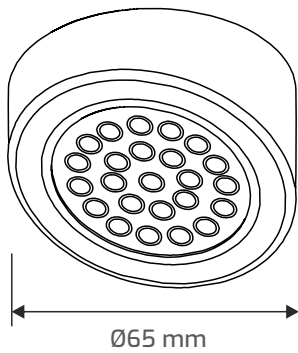

KARTA KATALOGOWA

CATALOGUE CARD / DATENBLATT

OVAL SKOS MASTER

OVAL SLANT WITH TOUCH SWITCH / OVAL SCHRÄG MIT BERÜHRUNGSSCHALTER

Indeks

Index / Artikelnummer

OVAL-2W-SD-SK-(
barwa światła
light color
Lichtfarbe)-1M

Kolor Color / Farbe	Wymiary Dimensions / Maße	Materiał Material / Material
Stal drapana / Brushed metal / Edelstahl gebürstet	Ø65 mm	Metal - Tworzywo sztuczne Metal - Plastic / Metall - Kunststoff

Parametry źródła światła: