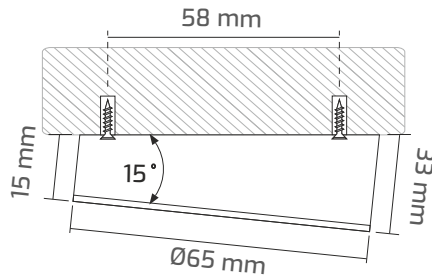

KARTA KATALOGOWA

CATALOGUE CARD / DATENBLATT

OVAL SKOS MASTER

OVAL SLANT WITH TOUCH SWITCH / OVAL SCHRÄG MIT BERÜHRUNGSSCHALTER

Indeks

Index / Artikelnummer

OVAL-2W-SD-SK-(
barwa światła
light color
Lichtfarbe)-1M

Kolor Color / Farbe	Wymiary Dimensions / Maße	Materiał Material / Material
Stal drapana / Brushed metal / Edelstahl gebürstet	Ø65 mm	Metal - Tworzywo sztuczne Metal - Plastic / Metall - Kunststoff

Parametry źródła światła: