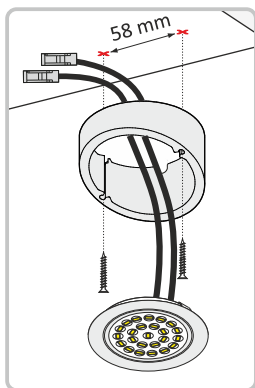

KARTA KATALOGOWA

CATALOGUE CARD / DATENBLATT

OVAL SKOS MASTER

OVAL SLANT WITH TOUCH SWITCH / OVAL SCHRÄG MIT BERÜHRUNGSSCHALTER

Indeks

Index / Artikelnummer

OVAL-2W-SD-SK-(
barwa światła
light color
Lichtfarbe)-1M

Kolor Color / Farbe	Wymiary Dimensions / Maße	Materiał Material / Material
Stal drapana / Brushed metal / Edelstahl gebürstet	Ø65 mm	Metal - Tworzywo sztuczne Metal - Plastic / Metall - Kunststoff

Parametry źródła światła: