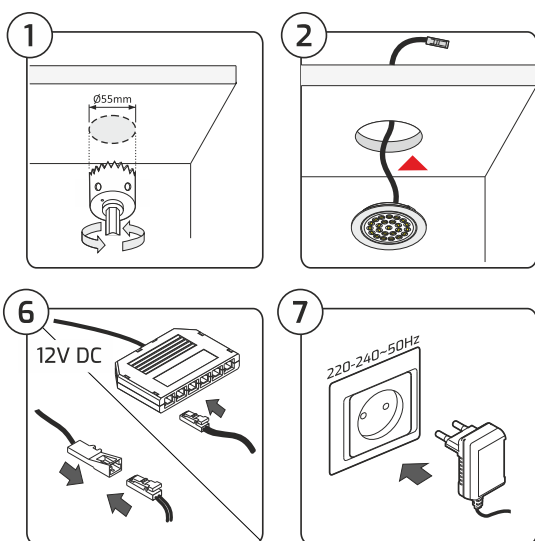

KARTA KATALOGOWA

CATALOGUE CARD / DATENBLATT

OVAL

Indeks

Index / Artikelnummer

OVAL-2W-(kolor obudowy
color of the housing
Gehäusefarbe)-(barwa światła
light color
Lichtfarben)-01

Kolor Color / Farbe	Wymiary Dimensions / Größe	Materiał Material / Material
Aluminium / Aluminum / Aluminium Stal drapana / Brushed metal/ Edelstahl gebürstet	Ø65 mm x 10 mm	Metal - Tworzywo sztuczne Metal - Plastic / Metall - Kunststoff

Design Light OVAL

W skład oprawy wchodzi wbudowane lampy LED.

LED

A++
A+
A
B
C
D
E

Nie można wymieniać lamp w oprawie.

874/2012

Barwa światła:

Light color / Lichtfarbe

- 200 lm **Biały ciepły**
Warm white / Warm Weiss
- 200 lm **Biały neutralny**
Neutral white / Neutral Weiss
- 200 lm **Biały zimny**
Cool white / Kalt Weiss

Dane techniczne:

Technical data / Technische daten

INPUT 12V DC	A++	2 m MINI KONEKTOR	max 2W	70°	30.000h	<1sek
Ra > 80 CRI	min max YES	>15.000	IP20	III	House icon	Recycling icon

Design Light Sp. z o.o., ul. Wrocławska 1B, 48-340 Głuchotąży, Poland
tel. +48 77 408 71 30, mail: bh@designlight.pl, web: www.designlight.pl