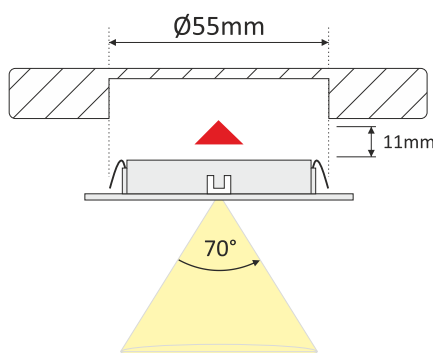

KARTA KATALOGOWA

CATALOGUE CARD / DATENBLATT

OVAL

Indeks

Index / Artikelnummer

OVAL-2W-(kolor obudowy
color of the housing
Gehäusefarbe)-(barwa światła
light color
Lichtfarben)-01

Kolor Color / Farbe	Wymiary Dimensions / Größe	Materiał Material / Material
Aluminium / Aluminum / Aluminium Stal drapana / Brushed metal/ Edelstahl gebürstet	Ø65 mm x 10 mm	Metal - Tworzywo sztuczne Metal - Plastic / Metall - Kunststoff

INPUT 12V DC	A++	2 m MINI KONEKTOR	max 2W	70°	30.000h	<1sek
Ra > 80 CRI	min max YES	>15.000	IP20	III	House icon	Recycling icon

Design Light Sp. z o.o., ul. Wrocławska 1B, 48-340 Głuchotąży, Poland
tel. +48 77 408 71 30, mail: bh@designlight.pl, web: www.designlight.pl