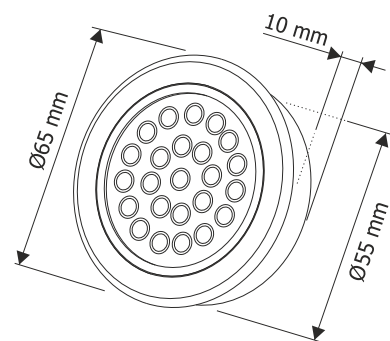

KARTA KATALOGOWA

CATALOGUE CARD / DATENBLATT

OVAL

Indeks

Index / Artikelnummer

OVAL-2W-(kolor obudowy
color of the housing
Gehäusefarbe)-(barwa światła
light color
Lichtfarben)-01

Kolor Color / Farbe	Wymiary Dimensions / Größe	Materiał Material / Material
Aluminium / Aluminum / Aluminium Stal drapana / Brushed metal/ Edelstahl gebürstet	Ø65 mm x 10 mm	Metal - Tworzywo sztuczne Metal - Plastic / Metall - Kunststoff

Design Light OVAL

W skład oprawy wchodzi wbudowane lampy LED.

LED

A++
A+
A
B
C
D
E

Nie można wymieniać lamp w oprawie.

874/2012

Barwa światła:

Light color / Lichtfarbe

- 200 lm **Biały ciepły**
Warm white / Warm Weiss
- 200 lm **Biały neutralny**
Neutral white / Neutral Weiss
- 200 lm **Biały zimny**
Cool white / Kalt Weiss

Dane techniczne:

Technical data / Technische daten

INPUT 12V DC	A++	2 m MINI KONEKTOR	max 2W	70°	30.000h	<1sek
Ra > 80 CRI	min max YES	>15.000	IP20	III	House icon	Recycling icon

Design Light Sp. z o.o., ul. Wrocławska 1B, 48-340 Głuchotąży, Poland
tel. +48 77 408 71 30, mail: bh@designlight.pl, web: www.designlight.pl